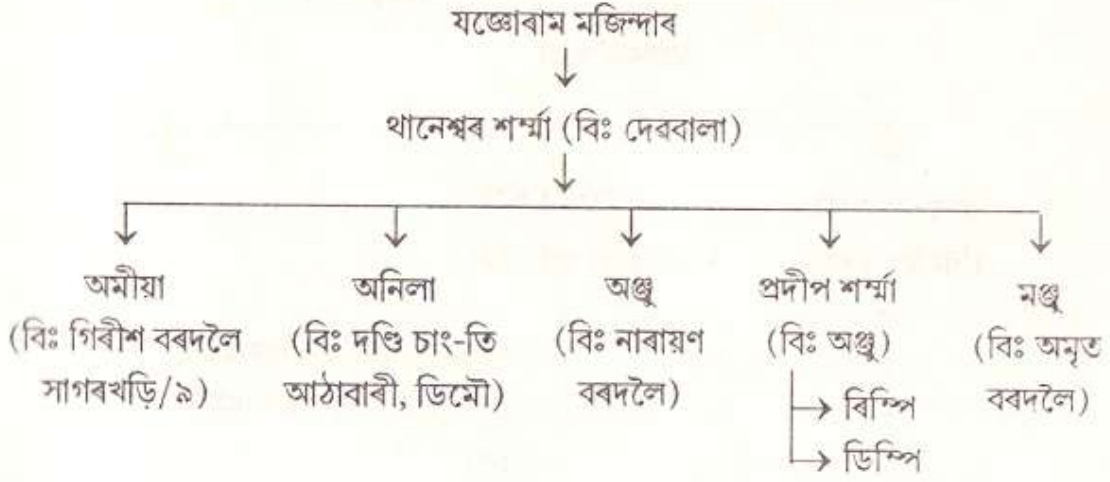

যজ্ঞোবাম মজিন্দাবৰ বংশাবলী

লালু : শ্ৰীপ্ৰদীপ শৰ্মা, জাঁজী, তামুলীছিগা, গায়ন গাওঁ, বৰ্তমান Ethel Wood TE. near AMC
P.O. Jalan Nagar, Dibrugarh.

সংগ্ৰাহক : শ্ৰীগোপাল হাতীকাকতি ।